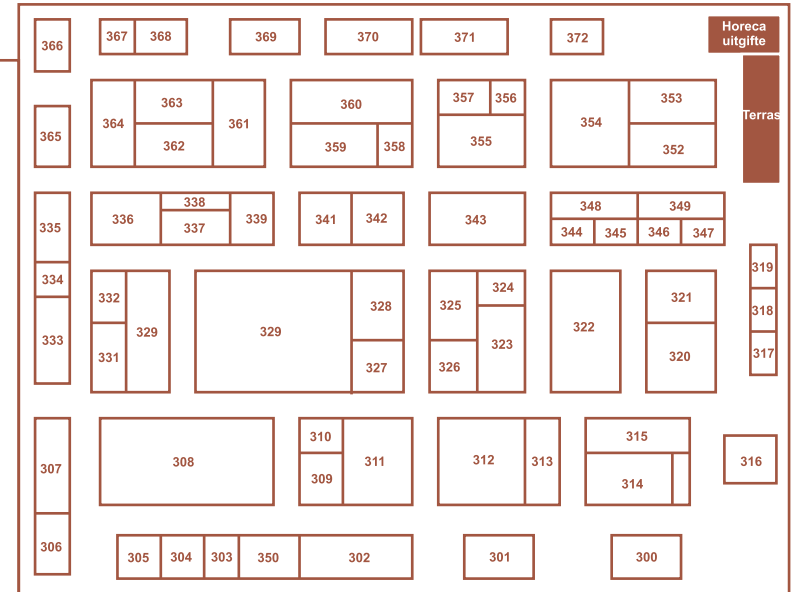

## Hal 1 - Brabanthal

## Hal 2 - Kempenthal

## Hal 3 - Langstraathal

↑  
Entree  
bezoekers

Restaurant  
Van Gogh

Centrale  
Entree