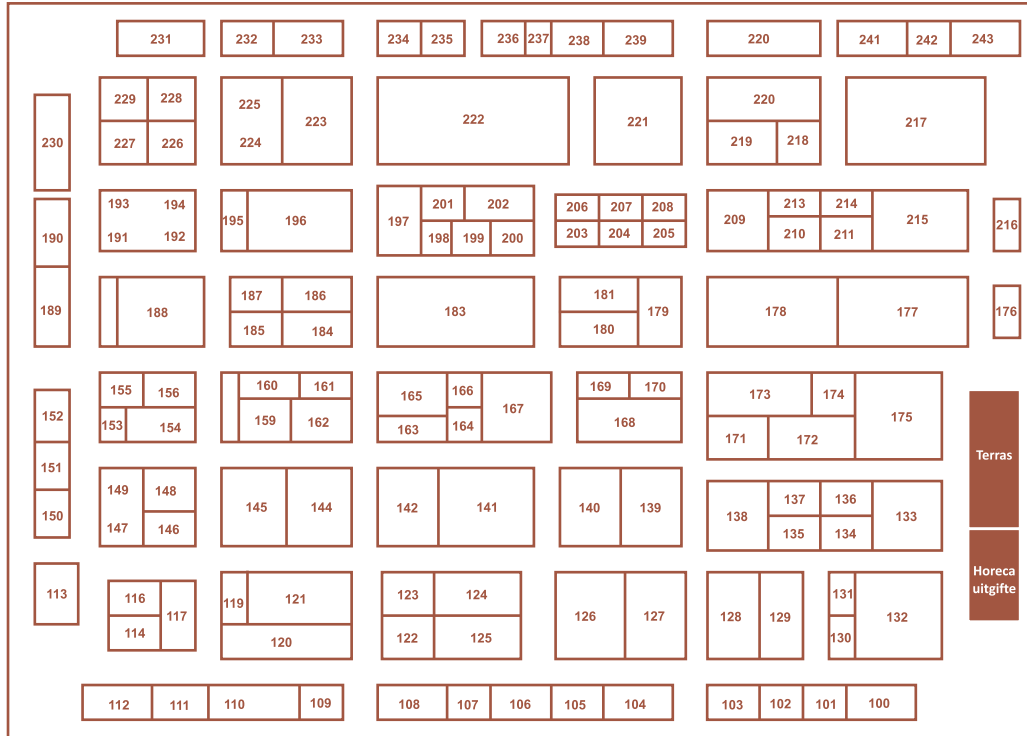

## Hal 1 - Brabanthal

## Hal 2 - Kempenthal

## Hal 3 - Langstraathal

↑  
Entree  
bezoekers

Restaurant  
Van Gogh

Centrale  
Entree